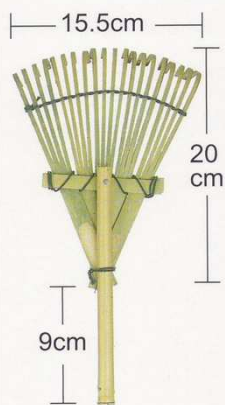

熊手 Bamboo rake

A-3

A012 ミニ熊手
20本爪
(30本x6 入)

A011 松葉熊手
31本爪
(20本入)

A026 溝かき荒熊手 伝
(30本入)

A016 荒熊手
12本爪
(20本入)

A096 8本爪熊手
(20本入)

A013 ミニロング熊手
24本爪
(30本入)

A020 ちっちゃい熊手
20本爪
(30本入)

A045 7本爪熊手 匠
(30本入)

A046 21本爪熊手 匠
(30本入)