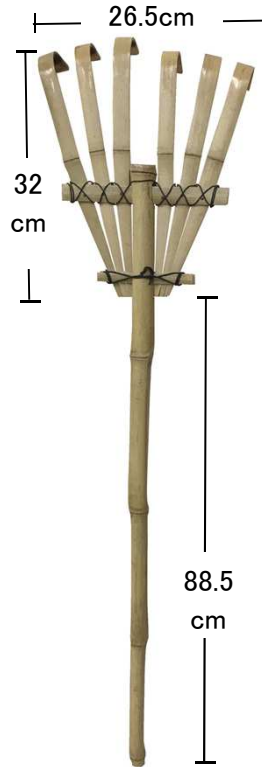

熊手 Bamboo rake

A-3

A012 ミニ熊手
20本爪
(30本x6 入)

A011 松葉熊手
31本爪
(20本入)

A026 溝かき荒熊手 伝
(30本入)

A016 荒熊手
12本爪
(20本入)

A096 8本爪熊手
(20本入)

A013 ミニロング熊手
24本爪
(30本入)

A020 ちっちゃい熊手
20本爪
(30本入)

A045 7本爪熊手 匠
(30本入)

A046 21本爪熊手 匠
(30本入)