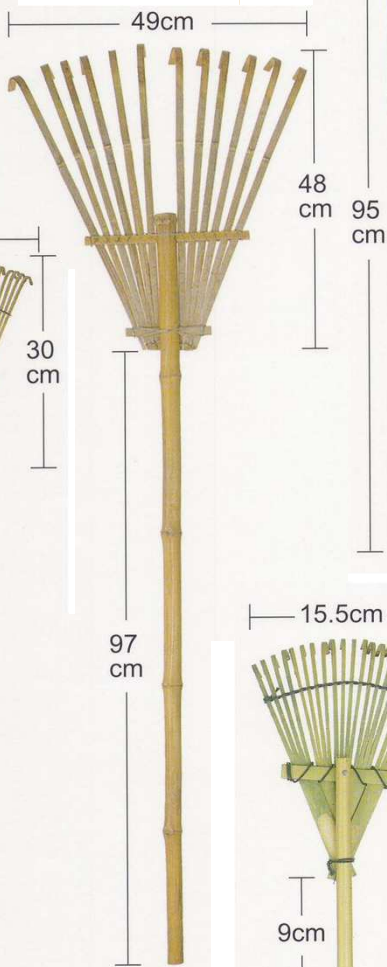

熊手 Bamboo rake

A-3

A012 ミニ熊手
20本爪
(30本x6 入)

A011 松葉熊手
31本爪
(20本入)

A026 溝かき荒熊手 伝
(30本入)

A016 荒熊手
12本爪
(20本入)

A096 8本爪熊手
(20本入)

A013 ミニロング熊手
24本爪
(30本入)

A020 ちっちゃい熊手
20本爪
(30本入)

A045 7本爪熊手 匠
(30本入)

A046 21本爪熊手 匠
(30本入)