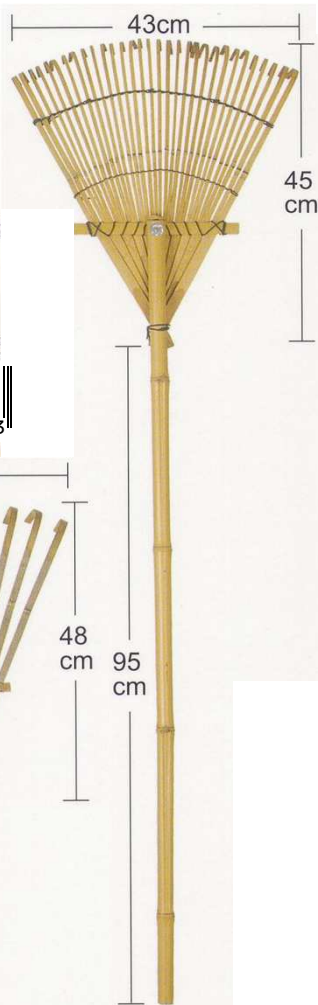

熊手 Bamboo rake

A-3

A012 ミニ熊手
20本爪
(30本x6 入)

A011 松葉熊手
31本爪
(20本入)

A026 溝かき荒熊手 伝
(30本入)

A016 荒熊手
12本爪
(20本入)

A096 8本爪熊手
(20本入)

A013 ミニロング熊手
24本爪
(30本入)

A020 ちっちゃい熊手
20本爪
(30本入)

A045 7本爪熊手 匠
(30本入)

A046 21本爪熊手 匠
(30本入)