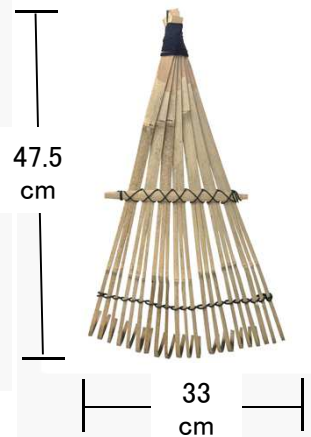

熊手 Bamboo rake

A-3

A012 ミニ熊手
20本爪
(30本x6 入)

A011 松葉熊手
31本爪
(20本入)

A026 溝かき荒熊手 伝
(30本入)

A016 荒熊手
12本爪
(20本入)

A096 8本爪熊手
(20本入)

A013 ミニロング熊手
24本爪
(30本入)

A020 ちっちゃい熊手
20本爪
(30本入)

A045 7本爪熊手 匠
(30本入)

A046 21本爪熊手 匠
(30本入)