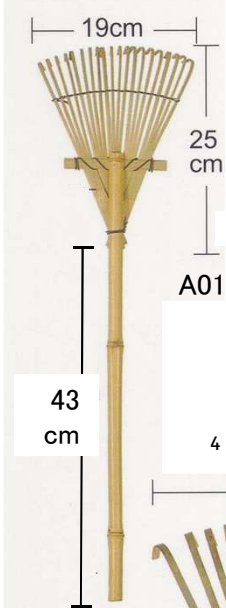

熊手 Bamboo rake

A-3

A012 ミニ熊手
20本爪
(30本x6 入)

A011 松葉熊手
31本爪
(20本入)

A026 溝かき荒熊手 伝
(30本入)

A016 荒熊手
12本爪
(20本入)

A096 8本爪熊手
(20本入)

A013 ミニロング熊手
24本爪
(30本入)

A020 ちっちゃい熊手
20本爪
(30本入)

A045 7本爪熊手 匠
(30本入)

A046 21本爪熊手 匠
(30本入)