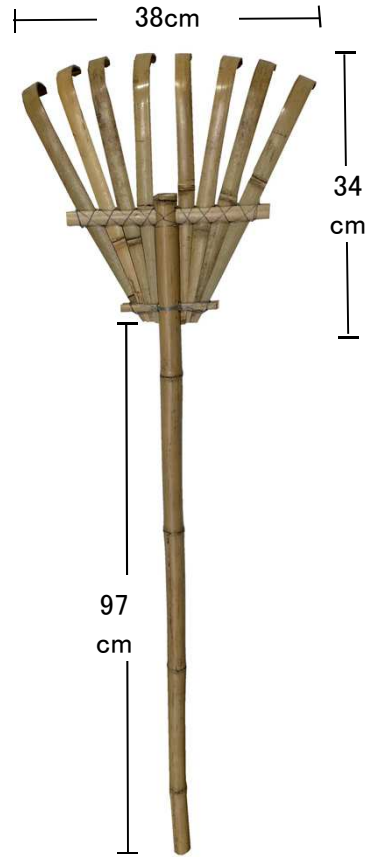

熊手 Bamboo rake

A-3

A012 ミニ熊手
20本爪
(30本x6 入)

A011 松葉熊手
31本爪
(20本入)

A026 溝かき荒熊手 伝
(30本入)

A016 荒熊手
12本爪
(20本入)

A096 8本爪熊手
(20本入)

A013 ミニロング熊手
24本爪
(30本入)

A020 ちっちゃい熊手
20本爪
(30本入)

A045 7本爪熊手 匠
(30本入)

A046 21本爪熊手 匠
(30本入)