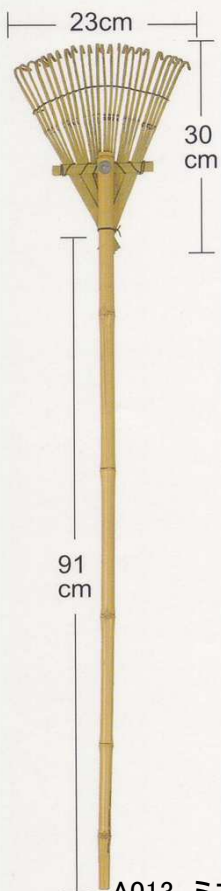

熊手 Bamboo rake

A-3

A012 ミニ熊手
20本爪
(30本x6 入)

A011 松葉熊手
31本爪
(20本入)

A026 溝かき荒熊手 伝
(30本入)

A016 荒熊手
12本爪
(20本入)

A096 8本爪熊手
(20本入)

A013 ミニロング熊手
24本爪
(30本入)

A020 ちっちゃい熊手
20本爪
(30本入)

A045 7本爪熊手 匠
(30本入)

A046 21本爪熊手 匠
(30本入)