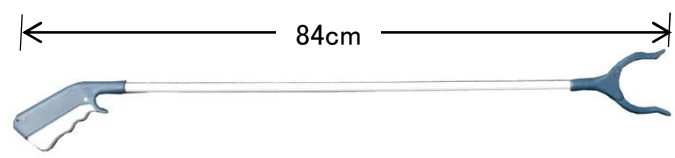

4 958627 060753

A251 竹ひご箒 短柄
(30本入り)

4 958627 060760

A252 竹ひご箒
(30本入り)

4 958627 060777

T020 防鳥くるくるトルネード(赤)
(24本入り)

4 958627 054530

T021 防鳥くるくるトルネード(緑)
(24本入り)

4 958627 054547

新登場!

新登場!

新登場!

BO40 マジックハンド 84cm
(60本入り)

4 958627 087743

BO01 白メリヤスウエス
(2Kgx10入り)

4 958627 084612