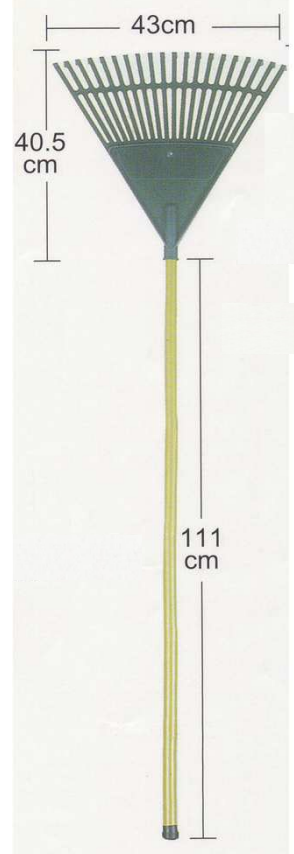

A197 ガーデン箒
ミックス
(20本入り)

4 958627 320611

A031 ストロングプラ箒(大)
(18本入り)

4 958627 061224

A034 ストロングプラ熊手
20本爪
(30本入り)

4 958627 061255

B-2

A250 竹ひご手箒
(30本入り)

4 958627 060753

A251 竹ひご箒 短柄
(30本入り)

4 958627 060760

A252 竹ひご箒
(30本入り)

4 958627 060777

T020 防鳥くるくるトルネード(赤)
(24本入り)

4 958627 054530

T021 防鳥くるくるトルネード(緑)
(24本入り)