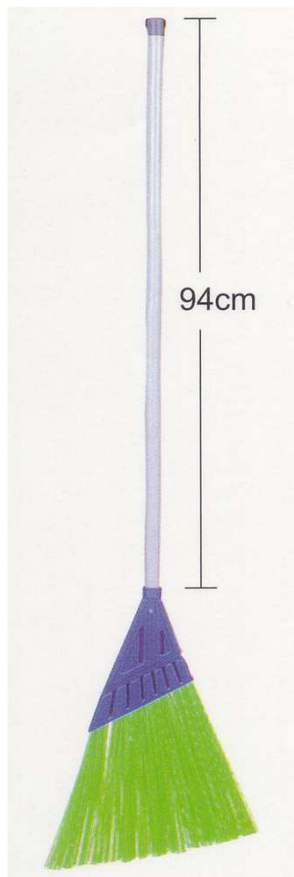

A197 ガーデン箒
ミックス
(20本入り)

4 958627 320611

A031 ストロングプラ箒(大)
(18本入り)

4 958627 061224

A034 ストロングプラ熊手
20本爪
(30本入り)

4 958627 061255

B-2

A250 竹ひご手箒
(30本入り)

4 958627 060753

A251 竹ひご箒 短柄
(30本入り)

4 958627 060760

A252 竹ひご箒
(30本入り)

4 958627 060777

T020 防鳥くるくるトルネード(赤)
(24本入り)

4 958627 054530

T021 防鳥くるくるトルネード(緑)
(24本入り)