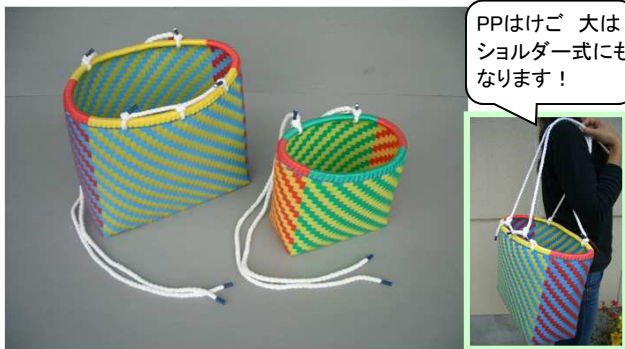

# 作業用品 Work supplies

F300 ソフト収穫カゴS  
Φ26×25cm  
(30入り)

F301 ソフト収穫カゴL  
Φ31×H28cm  
(30入り)

F099 肩掛け紐 (10 個入)  
約 W 5cm × L 68cm

F331 PE腰カゴ 丸  
ダークブラウン (8入)

F333 PE腰カゴ 丸  
グレー (8入)

F335 PE腰カゴ 丸  
ナチュラル (8入)

約Φ20cm×約H24cm

F330 PE腰カゴ 楕円  
ダークブラウン (8入)

F332 PE腰カゴ 楕円  
グレー (8入)

F334 PE腰カゴ 楕円  
ナチュラル (8入)

約D20cm × 約W30cm × 約H25cm

F295 PE平型カゴ  
10個入

F297 PE背負いかゴ DB  
3個入

PPはけご 大は  
ショルダー式にも  
なります！

F305 PPはけご 大  
(10個入)  
約φ30×H28cm

F306 PPはけご 小  
(10個入)  
約φ20×H20cm

F318 PPはけご 中  
(1個入)  
約φ28×H24.5cm

F317 PPはけご ミニ  
(1個入)  
約φ24×H12.5cm

F-3