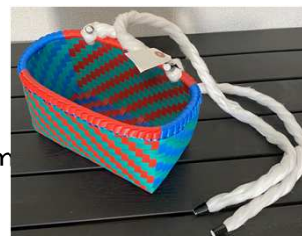

# 作業用品 Work supplies

F300 ソフト収穫カゴS  
Φ26×25cm  
(30入り)

F301 ソフト収穫カゴL  
Φ31×H28cm  
(30入り)

F099 肩掛け紐 (10 個入)  
約 W 5cm × L 68cm

F331 PE腰カゴ 丸  
ダークブラウン (8入)

F333 PE腰カゴ 丸  
グレー (8入)

F335 PE腰カゴ 丸  
ナチュラル (8入)

約Φ20cm×約H24cm

F330 PE腰カゴ 楕円  
ダークブラウン (8入)

F332 PE腰カゴ 楕円  
グレー (8入)

F334 PE腰カゴ 楕円  
ナチュラル (8入)

約D20cm × 約W30cm × 約H25cm

F295 PE平型カゴ  
10個入

F297 PE背負いかゴ DB  
3個入

PPはけご 大は  
ショルダー式にも  
なります！

F305 PPはけご 大  
(10個入)  
約φ30×H28cm

F306 PPはけご 小  
(10個入)  
約φ20×H20cm

F318 PPはけご 中  
(1個入)  
約φ28×H24.5cm

F317 PPはけご ミニ  
(1個入)  
約φ24×H12.5cm

F-3