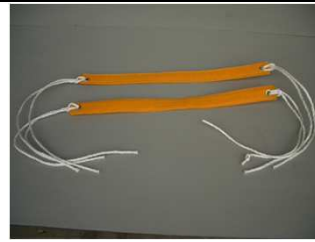

# 作業用品 Work supplies

F300 ソフト収穫カゴS  
Φ26×25cm  
(30入り)

F301 ソフト収穫カゴL  
Φ31×H28cm  
(30入り)

F099 肩掛け紐 (10 個入)  
約 W 5cm × L 68cm

F331 PE腰カゴ 丸  
ダークブラウン (8入)

F333 PE腰カゴ 丸  
グレー (8入)

F335 PE腰カゴ 丸  
ナチュラル (8入)

約Φ20cm×約H24cm

F330 PE腰カゴ 楕円  
ダークブラウン (8入)

F332 PE腰カゴ 楕円  
グレー (8入)

F334 PE腰カゴ 楕円  
ナチュラル (8入)

約D20cm × 約W30cm × 約H25cm

F295 PE平型カゴ  
10個入

F297 PE背負いかゴ DB  
3個入

PPはけご 大は  
ショルダー式にも  
なります！

F305 PPはけご 大  
(10個入)  
約φ30×H28cm

F306 PPはけご 小  
(10個入)  
約φ20×H20cm

F318 PPはけご 中  
(1個入)  
約φ28×H24.5cm

F317 PPはけご ミニ  
(1個入)  
約φ24×H12.5cm

F-3