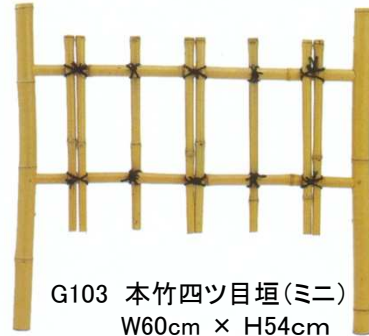

G101 本竹四ツ目垣
W90cm × H115cm
(5 個入り)

4 958627 085626

G104 枝折戸フェンス(ミニ)
W60cm × H54cm
(10 個入り)

4 958627 085633

G103 本竹四ツ目垣(ミニ)
W60cm × H54cm
(10 個入り)

4 958627 085640

G102 枝折戸
W70cm × H105cm
(5 個入り)

4 958627 085619

Q099 ラジアタパイン
ACQ注入枕木 2m

O058 竹穂 5kg

4 958627 402089