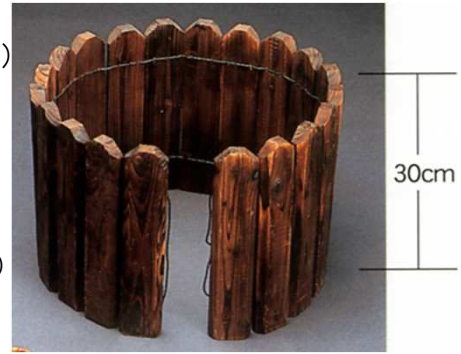

G531 連杭20  
ZPM002DF(焼)  
(6枚入り)

GP-4

G532 連杭30  
ZPM002EF(焼)  
(6枚入り)

G314 アンティークミニフェンス  
W60cm X H35cm  
(12枚入り)

DB ダークブラウン

G065 DBミニフェンス  
W60cm x H35cm  
(12枚入り)

G063 DBフェンス  
W120cm x H75cm  
(4枚入り)

G064 DBフェンス  
W90cm x H60cm  
(6枚入り)

G068 DB丸太フェンス  
W90cm x H50cm (6枚入り)

G060 DB丸太連杭  
φ 7.5cm x H25 H30  
(6個入り)

G067 DB丸太連杭  
φ 7.5cm x H13 H18cm  
(6個入り)

G066 DBミニ連杭12連  
φ 5cm x H10 H13 H15cm  
(10個入り)

G061 DB連杭20 16連  
H20cm  
(6個入り)

G062 DB連杭30 16連  
H30cm  
(6個入り)