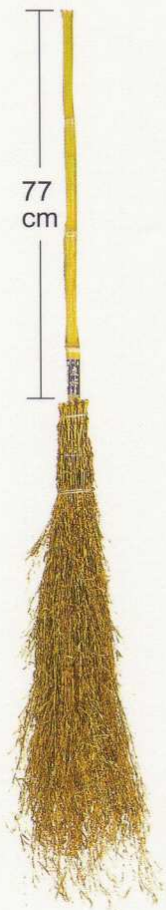

竹 箒

A002 竹箒3段友好(赤ラベル)
(30本入り)

A003 竹箒5段(青ラベル)
(30本入り)

A004 竹箒5段友好(赤ラベル)
(30本入り)

A005 竹箒Lサイズ
(20本入り)

4 958627 060210

4 958627 060418

4 958627 060517

4 958627 061019

77
cm

77
cm

80
cm

77
cm

55
cm

A023 竹手箒 小
(30本入り)

4 958627 060524

76
cm

34
cm

72
cm

75
cm

A021 平竹箒(伝)
(20本入り)

4 958627 061217

A010 竹箒短柄
(30本入り)

4 958627 060111

A019 竹箒(匠)
(10本入り)

4 958627 060050

A121 平竹箒3段
(20本入り)

4 958627 061026