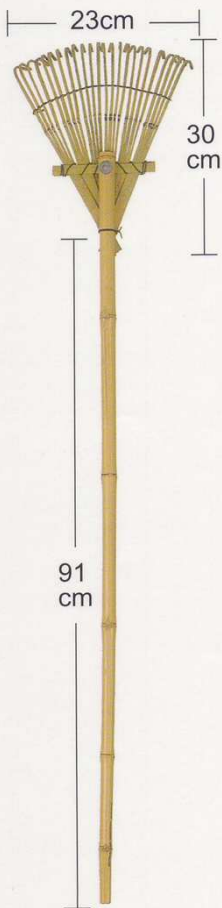

竹箒熊手

A012 ミニ熊手
(180本入り)

【20本爪】

A011 松葉熊手 31本爪
(20本入り)

A026 溝かき荒熊手 伝
(30本入)

A016 荒熊手 12本爪
(20本入り)

A034 ストロングプラ熊手
【20本爪】
(30本入り)

A013 ミニロング熊手
【24本爪】
(30本入り)

A020 ちっちゃい熊手
【20本爪】
(30本入り)

A045 7本爪熊手 匠
(30本入り)

A046 21本爪熊手 匠
(30本入り)