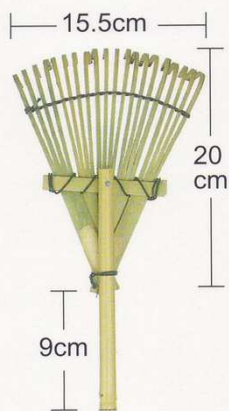

竹箒熊手

A012 ミニ熊手
(180本入り)

【20本爪】

A011 松葉熊手 31本爪
(20本入り)

A026 溝かき荒熊手 伝
(30本入)

A016 荒熊手 12本爪
(20本入り)

A034 ストロングプラ熊手
【20本爪】
(30本入り)

A013 ミニロング熊手
【24本爪】
(30本入り)

A020 ちっちゃい熊手
【20本爪】
(30本入り)

A045 7本爪熊手 匠
(30本入り)

A046 21本爪熊手 匠
(30本入り)