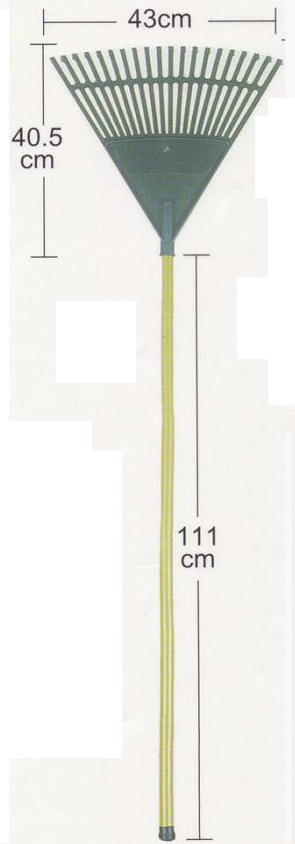

竹箒熊手

A012 ミニ熊手
(180本入り)

【20本爪】

A011 松葉熊手 31本爪
(20本入り)

A026 溝かき荒熊手 伝
(30本入)

A016 荒熊手 12本爪
(20本入り)

A034 ストロングプラ熊手
【20本爪】
(30本入り)

A013 ミニロング熊手
【24本爪】
(30本入り)

A020 ちっちゃい熊手
【20本爪】
(30本入り)

A045 7本爪熊手 匠
(30本入り)

A046 21本爪熊手 匠
(30本入り)