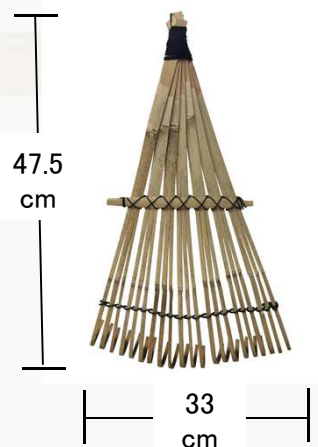

竹箒熊手

A012 ミニ熊手
(180本入り)

【20本爪】

A011 松葉熊手 31本爪
(20本入り)

A026 溝かき荒熊手 伝
(30本入)

A016 荒熊手 12本爪
(20本入り)

A034 ストロングプラ熊手
【20本爪】
(30本入り)

A013 ミニロング熊手
【24本爪】
(30本入り)

A020 ちっちゃい熊手
【20本爪】
(30本入り)

A045 7本爪熊手 匠
(30本入り)

A046 21本爪熊手 匠
(30本入り)