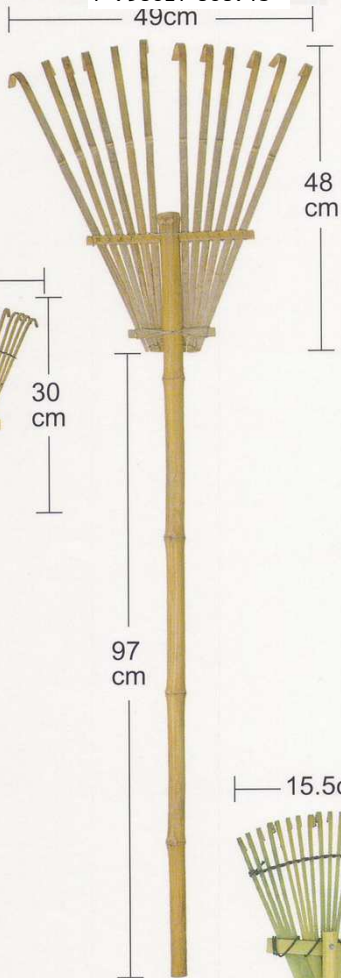

竹箒熊手

A012 ミニ熊手
(180本入り)

【20本爪】

A011 松葉熊手 31本爪
(20本入り)

A026 溝かき荒熊手 伝
(30本入)

A016 荒熊手 12本爪
(20本入り)

A034 ストロングプラ熊手
【20本爪】
(30本入り)

A013 ミニロング熊手
【24本爪】
(30本入り)

A020 ちっちゃい熊手
【20本爪】
(30本入り)

A045 7本爪熊手 匠
(30本入り)

A046 21本爪熊手 匠
(30本入り)