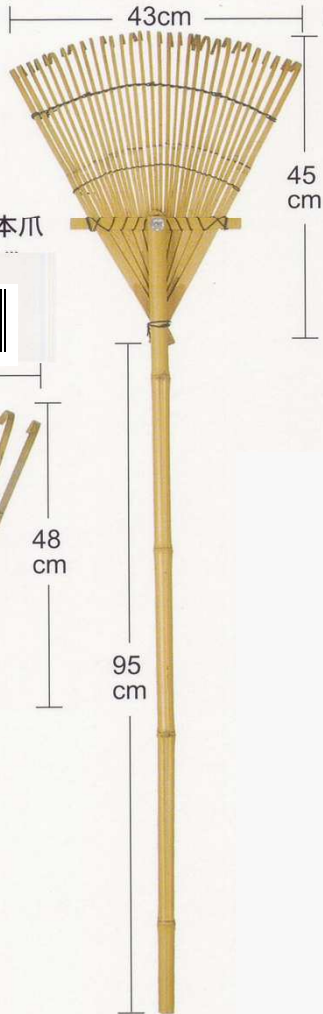

竹箒熊手

A012 ミニ熊手
(180本入り)

【20本爪】

A011 松葉熊手 31本爪
(20本入り)

A026 溝かき荒熊手 伝
(30本入)

A016 荒熊手 12本爪
(20本入り)

A034 ストロングプラ熊手
【20本爪】
(30本入り)

A013 ミニロング熊手
【24本爪】
(30本入り)

A020 ちっちゃい熊手
【20本爪】
(30本入り)

A045 7本爪熊手 匠
(30本入り)

A046 21本爪熊手 匠
(30本入り)