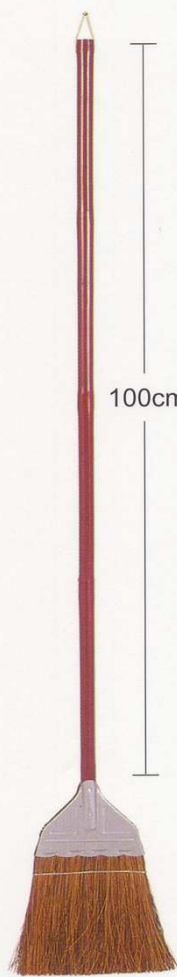

箒

B014 シダ箒(長柄)ゴールド

4 958627 320109  
(60本入り)

B015 シダ箒(長柄)シルバー

4 958627 320307  
(80本入り)

A028 天井箒スベア(伸縮式)

4 958627 320529  
(25本入り)

B010 シダ手箒 S-A3

4 958627 320406  
(100本入り)

A081 キビ箒  
30本入

4 958627 060548

A031 ストロングプラ箒  
(大)

4 958627 061224

A008 伸縮式天井箒280cm

4 958627 320512  
(12本入り)

A006 天井箒6尺