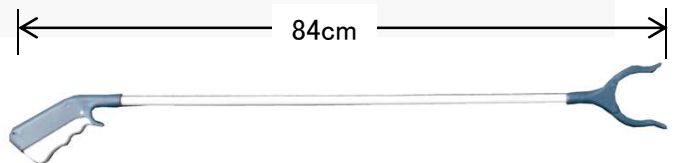

箒・日用品

A200 ガーデン箒  
落ち葉ミックス (20本入り)

A203 落ち葉箒  
業務用 (30本入り)

A202 ガーデン箒 落ち葉  
(20本入り)

A201 ガーデン箒  
落ち葉ミニ (30本入り)

B001 白メリヤスウエス

B040  
マジックハンド 84cm  
(60本入り)

T020 防鳥くるくるトルネード(赤)  
(60本入り)