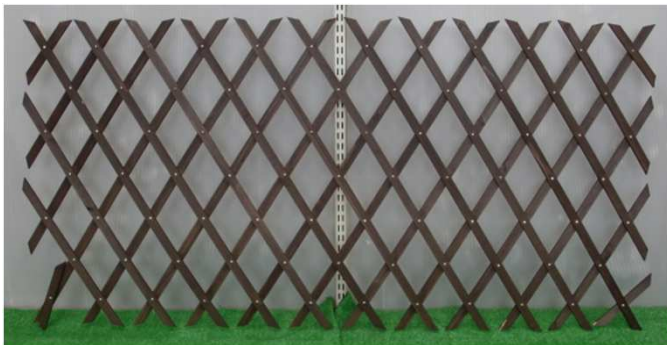

DB ダークブラウン

G049 DB室外機カバー 小  
ルーバータイプ  
W86xD35xH80cm

G050 DB室外機カバー 大  
ルーバータイプ  
W102xD44xH95cm

G079 伸縮フェンス  
H120cm  
(1枚入り)

G078 伸縮フェンス  
H90cm  
(1枚入り)

P128 DB伸縮トレリス  
60 × 180cm  
(5枚入り)

P129 DB伸縮トレリス  
90 × 180cm  
(5枚入り)

P054 DB車輪 60cm  
(4枚入り)

P053 DB車輪 70cm  
(4枚入り)