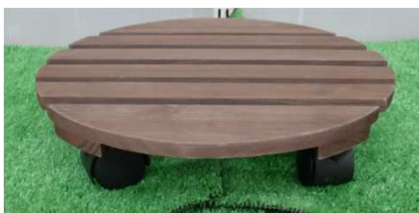

DB ダークブラウン

P115
DBプランター深型
φ44xH33.5
6個入

P116
DBプランター深型
φ38xH30
6個入

P117
DBプランター深型
φ32xH25
6個入

P118
DBプランター深型
φ26xH19
6個入

P119
DBプランター浅型
φ36xH20
6個入

P120
DBプランター浅型
φ31xH17.5
6個入

P121
DBプランター浅型
φ26xH15
6個入

P122
DBプランター楕円
φ39xH17
6個入

P123
DBプランター楕円
φ32xH13
6個入

P124 DB花台キャスター付
丸型 φ30
(10個入り)

P125 DB花台キャスター付
角型 30x30
(10個入り)

P127 DBプランタースタンド H38
(8個入り)

P126 DB花台 φ25xH30
(6個入り)