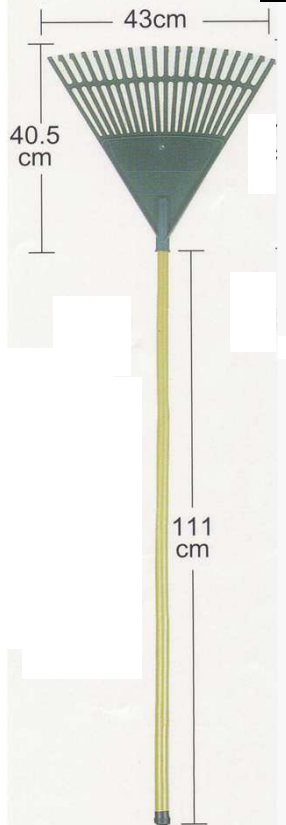

熊手 Bamboo rake

A-3

A012 ミニ熊手
20本爪
(180本入り)

A011 松葉熊手
31本爪
(20本入り)

A026 溝かき荒熊手 伝
(30本入)

A016 荒熊手
12本爪
(20本入り)

A034 ストロングプラ熊手
20本爪
(30本入り)

A013 ミニロング熊手
24本爪
(30本入り)

A020 ちっちゃい熊手
20本爪
(30本入り)

A045 7本爪熊手 匠
(30本入り)

A046 21本爪熊手 匠
(30本入り)