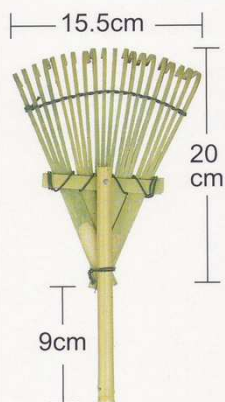

熊手 Bamboo rake

A-3

A012 ミニ熊手
20本爪
(180本入り)

A011 松葉熊手
31本爪
(20本入り)

A026 溝かき荒熊手 伝
(30本入)

A016 荒熊手
12本爪
(20本入り)

A034 ストロングプラ熊手
20本爪
(30本入り)

A013 ミニロング熊手
24本爪
(30本入り)

A020 ちっちゃい熊手
20本爪
(30本入り)

A045 7本爪熊手 匠
(30本入り)

A046 21本爪熊手 匠
(30本入り)