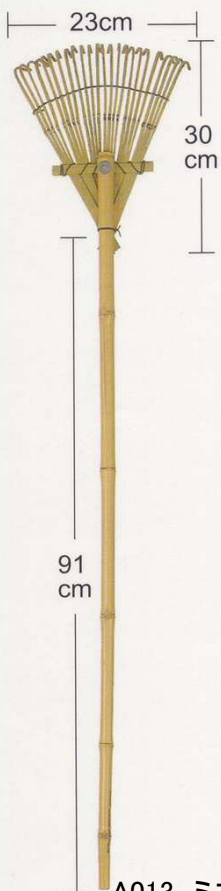

熊手 Bamboo rake

A-3

A012 ミニ熊手
20本爪
(180本入り)

A011 松葉熊手
31本爪
(20本入り)

A026 溝かき荒熊手 伝
(30本入)

A016 荒熊手
12本爪
(20本入り)

A034 ストロングプラ熊手
20本爪
(30本入り)

A013 ミニロング熊手
24本爪
(30本入り)

A020 ちっちゃい熊手
20本爪
(30本入り)

A045 7本爪熊手 匠
(30本入り)

A046 21本爪熊手 匠
(30本入り)