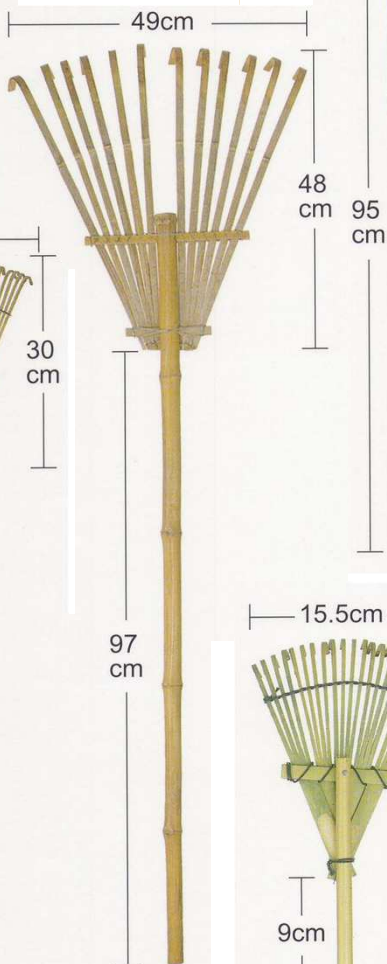

熊手 Bamboo rake

A-3

A012 ミニ熊手
20本爪
(180本入り)

A011 松葉熊手
31本爪
(20本入り)

A026 溝かき荒熊手 伝
(30本入)

A016 荒熊手
12本爪
(20本入り)

A034 ストロングプラ熊手
20本爪
(30本入り)

A013 ミニロング熊手
24本爪
(30本入り)

A020 ちっちゃい熊手
20本爪
(30本入り)

A045 7本爪熊手 匠
(30本入り)

A046 21本爪熊手 匠
(30本入り)