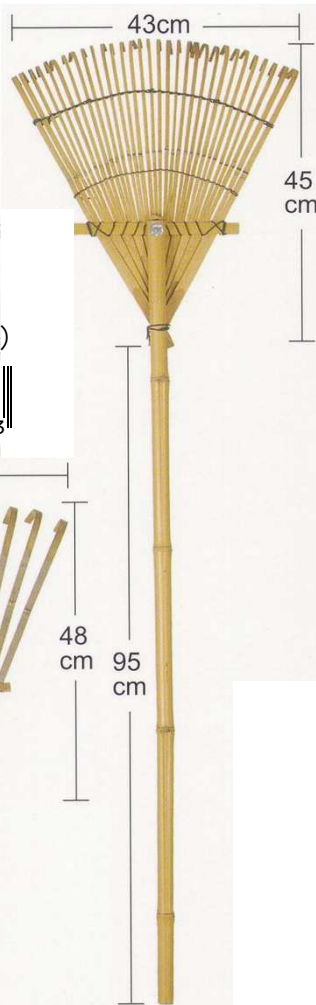

熊手 Bamboo rake

A-3

A012 ミニ熊手
20本爪
(180本入り)

A011 松葉熊手
31本爪
(20本入り)

A026 溝かき荒熊手 伝
(30本入)

A016 荒熊手
12本爪
(20本入り)

A034 ストロングプラ熊手
20本爪
(30本入り)

A013 ミニロング熊手
24本爪
(30本入り)

A020 ちっちゃい熊手
20本爪
(30本入り)

A045 7本爪熊手 匠
(30本入り)

A046 21本爪熊手 匠
(30本入り)