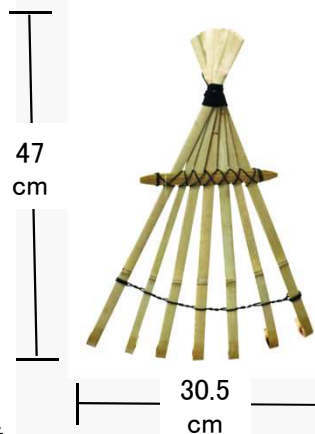

熊手 Bamboo rake

A-3

A012 ミニ熊手
20本爪
(180本入り)

A011 松葉熊手
31本爪
(20本入り)

A026 溝かき荒熊手 伝
(30本入)

A016 荒熊手
12本爪
(20本入り)

A034 ストロングプラ熊手
20本爪
(30本入り)

A013 ミニロング熊手
24本爪
(30本入り)

A020 ちっちゃい熊手
20本爪
(30本入り)

A045 7本爪熊手 匠
(30本入り)

A046 21本爪熊手 匠
(30本入り)