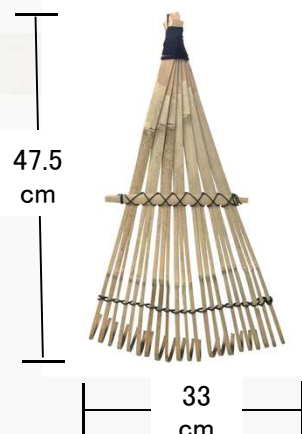

熊手 Bamboo rake

A-3

A012 ミニ熊手
20本爪
(180本入り)

A011 松葉熊手
31本爪
(20本入り)

A026 溝かき荒熊手 伝
(30本入)

A016 荒熊手
12本爪
(20本入り)

A034 ストロングプラ熊手
20本爪
(30本入り)

A013 ミニロング熊手
24本爪
(30本入り)

A020 ちっちゃい熊手
20本爪
(30本入り)

A045 7本爪熊手 匠
(30本入り)

A046 21本爪熊手 匠
(30本入り)