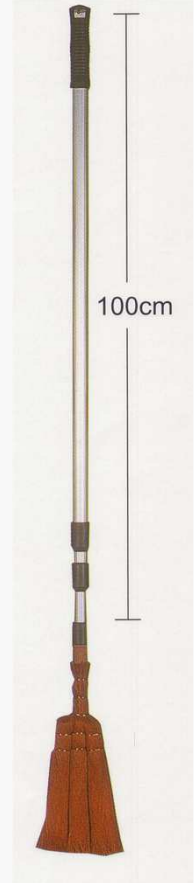

# 箒 BROOMS

B-1

B014 シダ箒(長柄) ゴールド (60本入)  
 B015 シダ箒(長柄) シルバー (80本入)

A028 伸縮式天井箒  
 スペア (25本入り)

B010 シダ手箒 S-A3 (100本入り)

B008 シダ長柄箒ジャンボ (20本入り)

A008 伸縮式天井箒  
 280cm (12本入り)

A081 キビ箒 (15本入)

A090 ススキ箒 (50本入り)

A006 天井箒6尺 (20本入り)

A007 天井箒9尺 (20本入り)

A031 スロングプラ箒(大) (18本入り)