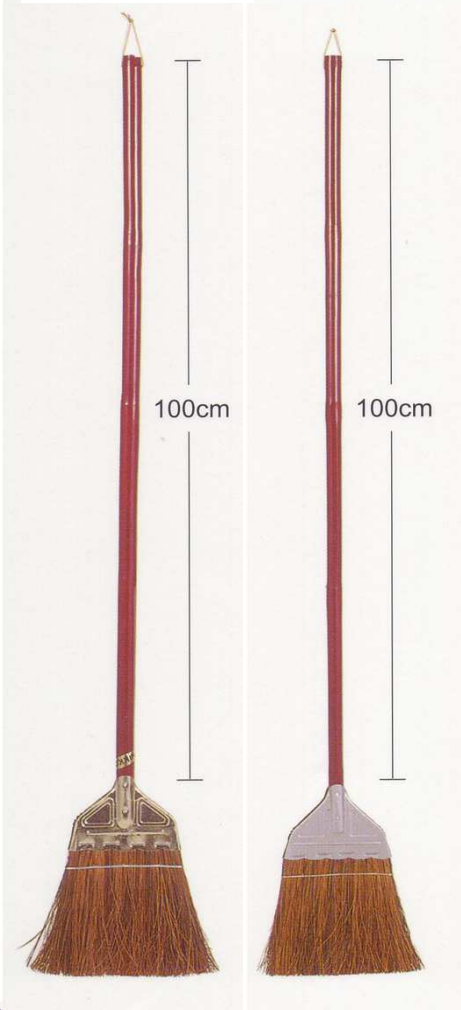

# 箒 BROOMS

B-1

B014 シダ箒(長柄) ゴールド (60本入)  
 B015 シダ箒(長柄) シルバー (80本入)

A028 伸縮式天井箒  
 スペア (25本入り)

B010 シダ手箒 S-A3 (100本入り)

B008 シダ長柄箒ジャンボ (20本入り)

A008 伸縮式天井箒  
 280cm (12本入り)

A081 キビ箒 (15本入)

A090 ススキ箒 (50本入り)

A006 天井箒6尺 (20本入り)

A007 天井箒9尺 (20本入り)

A031 スロングプラ箒(大) (18本入り)