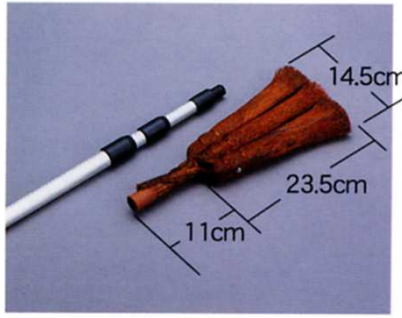

# 箒 BROOMS

B-1

B014 シダ箒(長柄) ゴールド (60本入)  
 B015 シダ箒(長柄) シルバー (80本入)

A028 伸縮式天井箒  
 スペア (25本入り)

B010 シダ手箒 S-A3 (100本入り)

B008 シダ長柄箒ジャンボ (20本入り)

A008 伸縮式天井箒  
 280cm (12本入り)

A081 キビ箒 (15本入)