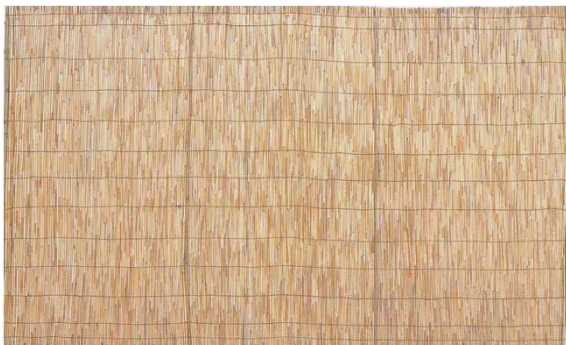

ヨシズ Reed screen (YOSHIZU)

【麻縄ヨシズ】

C-1

C701 麻縄よしず6x6
H180cmxW165cm
(6枚入り)

C702 麻縄よしず6x12
H180cmxW330cm
(4枚入り)

C703 麻縄よしず8x6
H240cmxW165cm
(4枚入り)

C705 麻縄よしず9x6
H270cmxW165cm
(4枚入り)

C706 麻縄よしず9x9
H270cmxW245cm
(2枚入り)

C707 麻縄よしず9x12
H270cmxW330cm
(2枚入り)

C708 麻縄よしず10x6
H300cmxW165cm
(4枚入り)

C709 麻縄よしず10x12
H300cmxW330cm
(2枚入り)

C711 麻縄よしず12x12
H360cmxW330cm
(2枚入り)

C050 ミニヨシズ
H105cmxW180cm
(10枚入り)

C051 ミニヨシズ
H120cmxW180cm
(10枚入り)

C054 ミニヨシズ
H150cmxW180cm
(10枚入り)