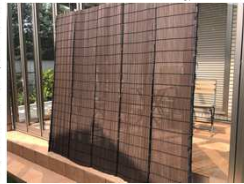

PPヨシズ Plastic screen (YOSHIZU)

C020 ヨシズ調黒竹スクリーン 6x6
H180cmxW180cm
(2枚入り)

C021 ヨシズ調黒竹スクリーン 8x6
H240cmxW180cm
(2枚入り)

C023 木目調スクリーン 6x6
ダークブラウン H180cmxW180cm
(2枚入り)

C024 木目調スクリーン 8x6
ダークブラウン H240cmxW180cm
(2枚入り)

C026 木目調スクリーン 6x6
シルバー H180cmxW180cm
(2枚入り)

C027 木目調スクリーン 8x6
シルバー H240cmxW180cm
(2枚入り)

C035 フラットスクリーン 6x6
ダークブラウン H180cmxW180cm
(2枚入り)

C036 フラットスクリーン 8x6
ダークブラウン H240cmxW180cm
(2枚入り)

C038 フラットスクリーン 6x6
シルバー H180cmxW180cm
(2枚入り)