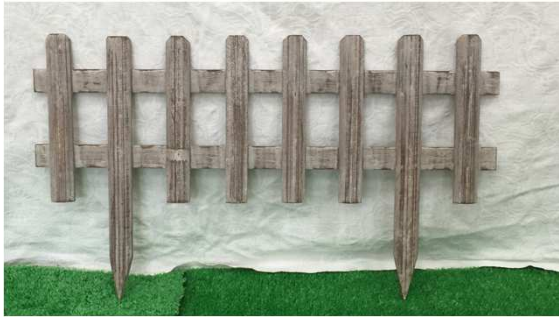

GP-5

G314 アンティークミニフェンス
W60XH35cm
(12枚入り)

G531 連杭20
ZPM002DF(焼)
(6枚入り)

G532 連杭30
ZPM002EF(焼)
(6枚入り)

G065 DBミニフェンス
W60xH35cm
(12枚入り)

DB ダークブラウン

G063 DBフェンス
W120xH75cm
(4枚入り)

G064 DBフェンス
W90xH60cm
(6枚入り)

G068 DB丸太フェンス
W90xH50cm (6枚入り)

G060 DB丸太連杭
φ7.5xH25H30cm
(6個入り)

G067 DB丸太連杭
φ7.5xH13H18cm
(6個入り)

G066 DBミニ連杭12連
φ5xH10H13H15cm
(10個入り)

G061 DB連杭20 16連
H20cm
(6個入り)

G062 DB連杭30 16連
H30cm
(6個入り)