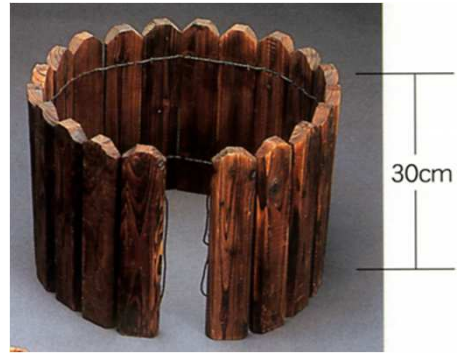

GP-5

G314 アンティークミニフェンス
W60XH35cm
(12枚入り)

G531 連杭20
ZPM002DF(焼)
(6枚入り)

G532 連杭30
ZPM002EF(焼)
(6枚入り)

G065 DBミニフェンス
W60xH35cm
(12枚入り)

DB ダークブラウン

G063 DBフェンス
W120xH75cm
(4枚入り)

G064 DBフェンス
W90xH60cm
(6枚入り)

G068 DB丸太フェンス
W90xH50cm (6枚入り)

G060 DB丸太連杭
φ7.5xH25H30cm
(6個入り)

G067 DB丸太連杭
φ7.5xH13H18cm
(6個入り)

G066 DBミニ連杭12連
φ5xH10H13H15cm
(10個入り)

G061 DB連杭20 16連
H20cm
(6個入り)

G062 DB連杭30 16連
H30cm
(6個入り)