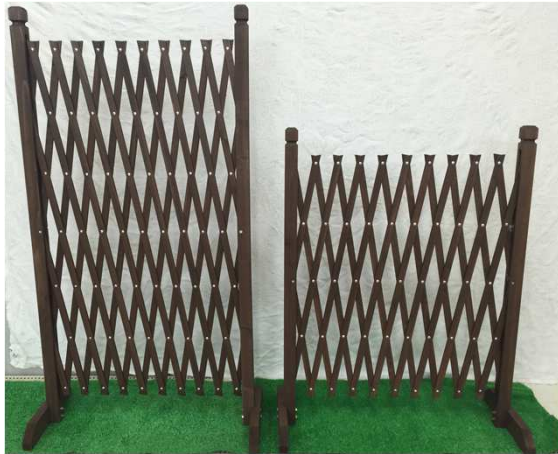

DB ダークブラウン

G049 DB室外機カバー 小
ルーバータイプ
W86xD35xH80cm

4 958627 084452

G050 DB室外機カバー 大
ルーバータイプ
W102xD44xH95cm

4 958627 084469

GP-6

G079 伸縮フェンス
H120cm
(1枚入り)

4 958627 062160

G078 伸縮フェンス
H90cm
(1枚入り)

4 958627 062153

P128 DB伸縮トレリス
60 × 180cm
(5枚入り)

4 958627 059450

P129 DB伸縮トレリス
90 × 180cm
(5枚入り)

4 958627 059467

P054 DB車輪 60cm
(4枚入り)

4 958627 323247